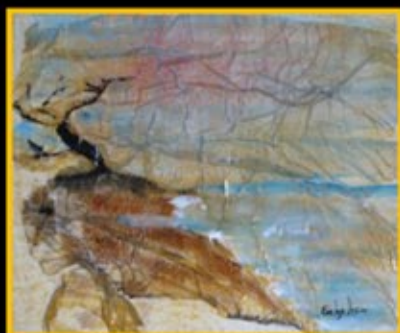

Arbre sur le rocher- Acrylique mixte
8.5 x 11 - 2010